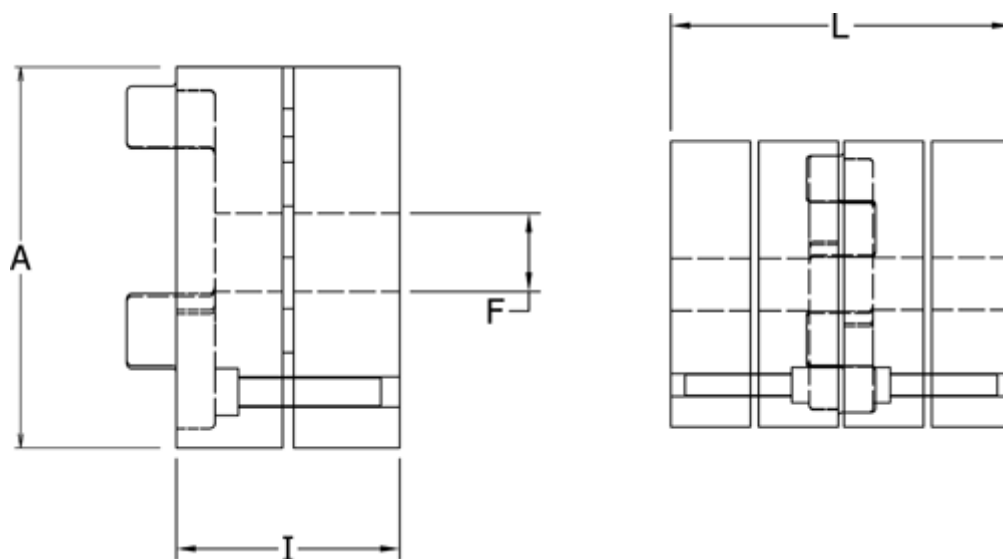

Varenummer: 3335024A019
Beskrivelse: Spændenav Klonex ES 24/28
ALU Aluminium, Boring 19H7 mm

Mål

A = 55
F = 19
I = 30.0
L = 78
t = M5